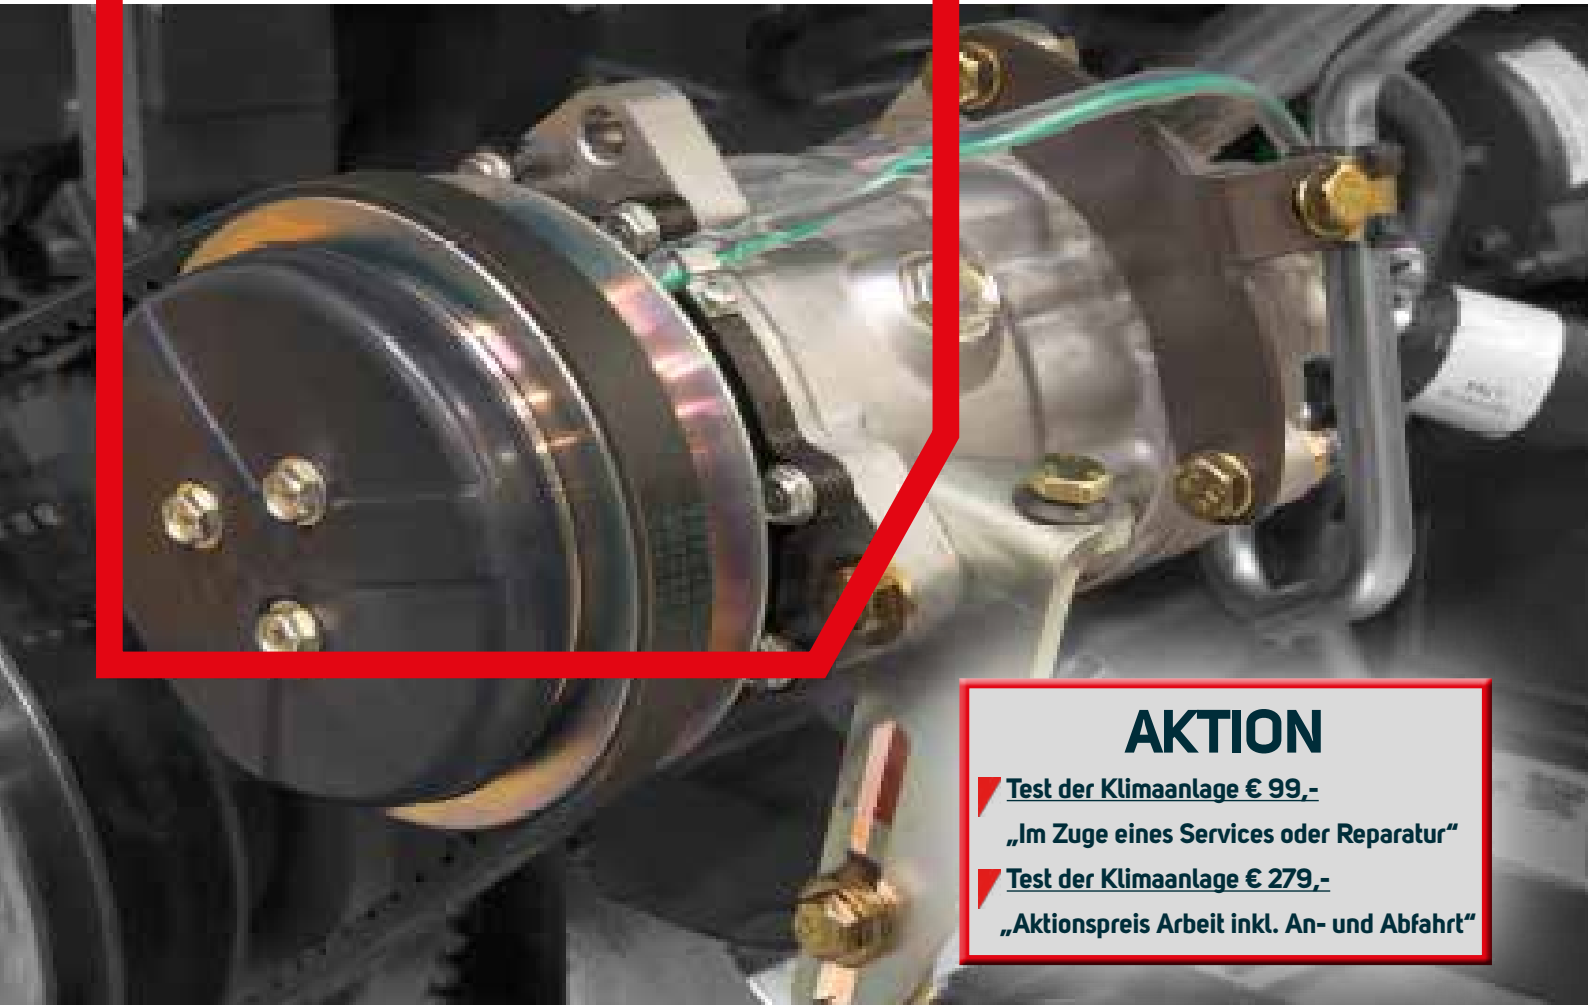

## AKTION

- ▶ **Test der Klimaanlage € 99,-**  
„Im Zuge eines Services oder Reparatur“
- ▶ **Test der Klimaanlage € 279,-**  
„Aktionspreis Arbeit inkl. An- und Abfahrt“

Der Frühling und der Sommer stehen vor der Tür. Damit man in Ihrer VOLVO Baumaschine auch bei schweißtreibenden Temperaturen konzentriert und entspannt arbeiten kann, sollte die Klimaanlage optimal funktionieren. Bis Ende August 2017 bieten wir Ihnen eine Kontrolle Ihrer Klimaanlage zum Aktionspreis im Paket mit 20% auf die benötigten Ersatzteile im Zuge einer Reparatur an.